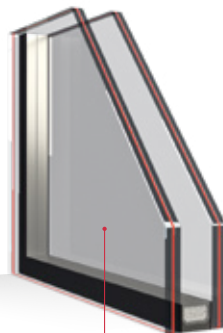

Stopsol grau

Die Standardverglasung in den Türverkleidungen besteht aus mattiertem Glas. In 24 mm hohen Paneelen von außen verwenden wir Sicherheitsglas. Bei Paneelen mit einer Höhe von 36 und 48 mm besteht die Verglasung auf beiden Seiten aus Sicherheitsglas.

Panel 24 mm

innen 4 MAT

aussen (Sicherheitsglasscheibe)
VSG 33.1 MAT

Panel 36 mm

innen (Sicherheitsglasscheibe)
VSG 33.1 MAT

aussen (Sicherheitsglasscheibe)
VSG 33.1 MAT

Panel 48 mm

innen (Sicherheitsglasscheibe)
VSG 33.1 MAT

Vitre
950x2200

Eko Vitre – das ist nicht nur Stil, sondern auch Sicherheit und hohe Energieeffizienz. Die Paneele bestehen aus zwei VSG-Glasflächen, wovon eine mit sandgestrahlten Mustern versehen ist. Der Raum zwischen den Gläsern ist mit Edelgas gefüllt. Die Paneele haben eine Höhe von 36 mm.