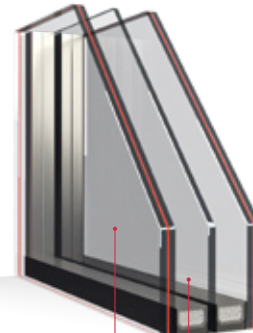

Stopsol grau

Die Standardverglasung in den Türverkleidungen besteht aus mattiertem Glas. In 24 mm hohen Paneelen von außen verwenden wir Sicherheitsglas. Bei Paneelen mit einer Höhe von 36 und 48 mm besteht die Verglasung auf beiden Seiten aus Sicherheitsglas.

Panel 24 mm

innen 4 MAT

aussen (Sicherheitsglasscheibe)
VSG 33.1 MAT

Panel 36 mm

innen (Sicherheitsglasscheibe)
VSG 33.1 MAT

aussen (Sicherheitsglasscheibe)
VSG 33.1 MAT

Panel 48 mm

innen (Sicherheitsglasscheibe)
VSG 33.1 MAT

float Glas 4 mm

aussen (Sicherheitsglasscheibe)
VSG 33.1 MAT

In jeder Verglasung ist es möglich, Ornamentglas aus den angebotenen Mustern zu verwenden.

Eko Vitre

Glaspaneele

Unvergängliche Eleganz, eine Unmenge von Möglichkeiten und immer bessere Nutzeigenschaften von Glas erwecken weltweit das Interesse von Architekten. Das hat uns dazu bewegt, eine exklusive, überzeitliche Linie von Türpaneelen zu erschaffen – Eko Vitre.